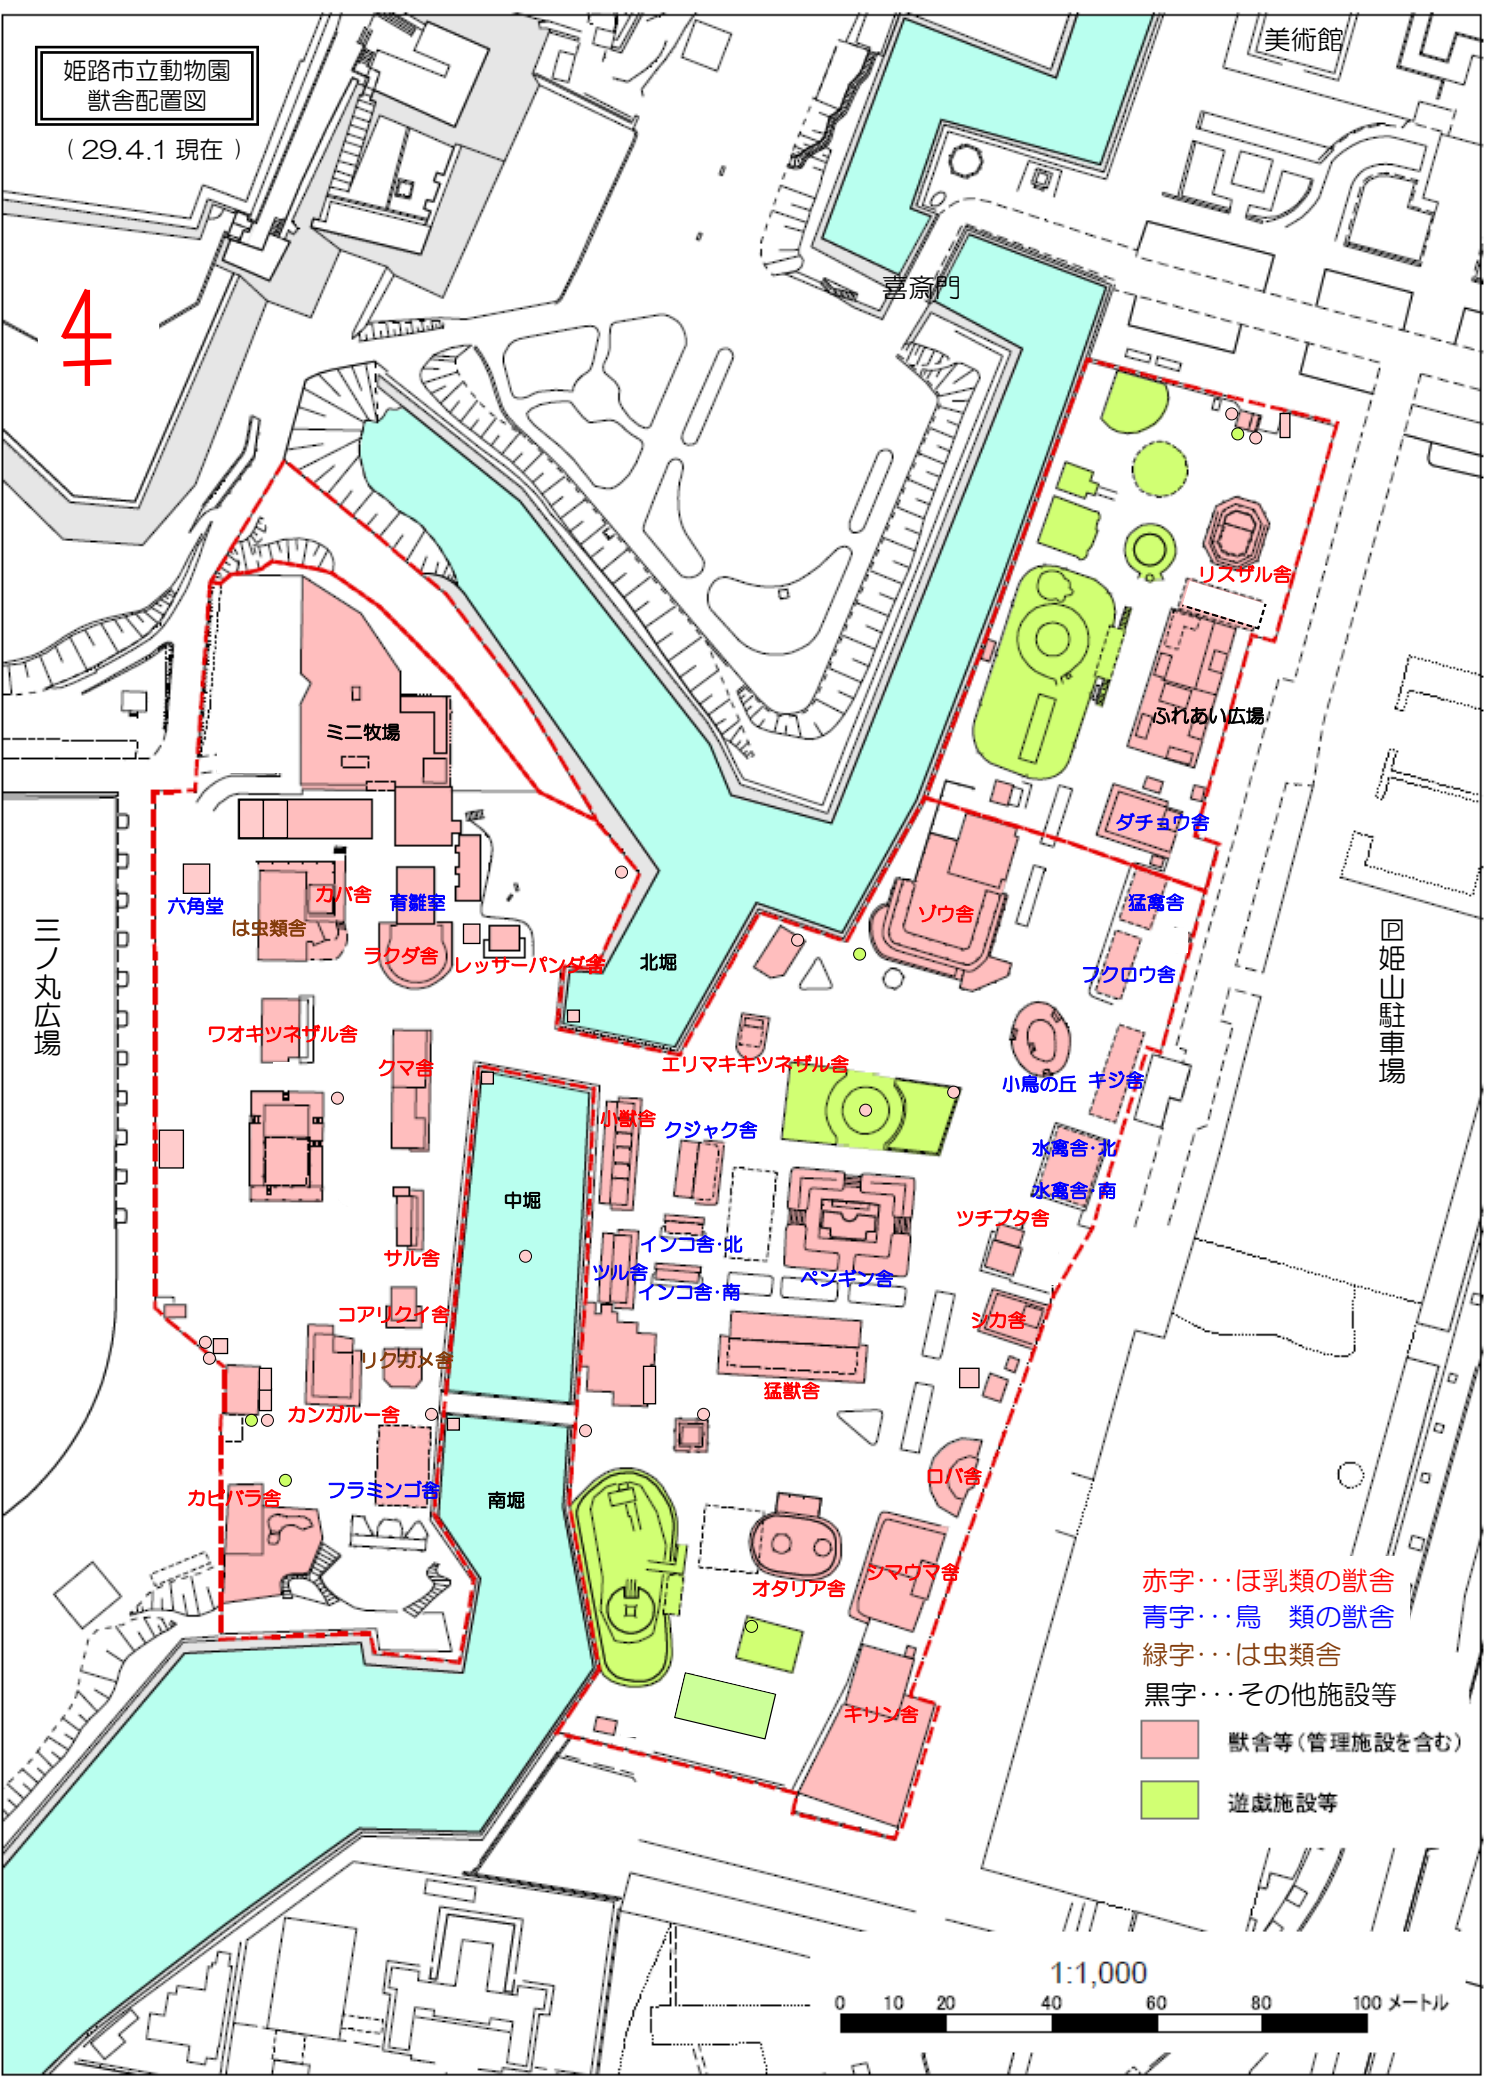

幸せの
ハートマーク
Kosuke has
a heart-shaped
mark on his
right foreleg.

姫路市立動物園
獣舎配置図

(29.4.1 現在)

4

三ノ丸広場

回姫山駐車場

- 赤字・・・ほ乳類の獣舎
- 青字・・・鳥 類の獣舎
- 緑字・・・は虫類舎
- 黒字・・・その他施設等
- 獣舎等(管理施設を含む)
- 遊戯施設等

1:1,000

0 10 20 40 60 80 100メートル

姫路市立動物園 動物種一覧（獣舎別）

29.4.1現在

獣 舎		動 物 種				
ほ 乳 類	エリマキキツネザル舎	エリマキキツネザル				
	オタリア舎	オタリア				
	カバ舎	カバ				
	カピバラ舎	カピバラ				
	カンガルー舎	アカカンガルー				
	リクガメ舎	ケツメリクガメ	アカアシガメ	ホルスフィールドリクガメ		
	キリン舎	アミメキリン				
	クマ舎	ホッキョクグマ				
	コアリクイ舎	ミナミコアリクイ	マタコミツユビアルマジロ	エリマキキツネザル		
	サル舎	サバンナモンキー	ブラッサゲノン	アヒル（アヒル池）		
	シカ舎	ホンシュウジカ				
	シマウマ舎	グラントシマウマ				
	小獣舎(しょうじゅうしゃ)	アフリカタテガミヤマアラシ ニッポンアナグマ カラカル	ホンドタヌキ パルマワラビー	ホンドキツネ		
	ソウ舎	アジアソウ				
	ワオキツネザル舎	ワオキツネザル				
	ツチブタ舎	ツチブタ				
	猛獣舎(もうじゅうしゃ)	エゾヒグマ	ライオン			
	ラクダ舎	ヒトコブラクダ				
	リスザル舎	ポリピアリスザル				
	レッサーパンダ舎	レッサーパンダ				
ロバ舎	ロバ					
鳥 類 他	インコ舎・北	アカコンゴウインコ	ベニコンゴウインコ	ルリコンゴウインコ		
	インコ舎・南	キエリボウシインコ モモイロインコ	オオバタン	シロビタイムジオウム		
	キジ舎	ハッカ ミミキジ ウコッケイ	キンケイ ベニジュケイ	ニジキジ チャボ		
	クジャク舎	マクジャク	インドクジャク	ホオジロカンムリツル		
	小鳥の丘	セキセイインコ コザクラインコとボタンインコの雑種	オカメインコ	ウズラ		
	水禽舎・北	モモイロペリカン アオサギ アフリカクロトキ	ウミネコ ゴイサギ	ユリカモメ コサギ		
	水禽舎・南	アカツクシガモ カルガモ コガモ ニホンイシガメ	ツクシガモ キンクロハジロ ショウジョウトキ クサガメ	オシドリ ヒドリガモ		
	ダチョウ舎	ダチョウ				
	ツル舎	タンチョウ				
	フクロウ舎	アメリカワシミミズク シロフクロウ	アオバズク メンフクロウ	アナホリフクロウ フクロウ		
	フラミンゴ舎	チリーフラミンゴ				
	ペンギン舎	マゼランペンギン				
	猛禽舎(もうきんしゃ)	オジロワシ ハチクマ	モモアカノスリ	ソウゲンワシ		
	六角堂					
	は 虫 類 他	は虫類舎	ボールニシキヘビ アカミミガメ	カーペットニシキヘビ		
		ミニ牧場	ヤギ	ブタ		
		ふれあい広場	ヒツジ コールダック	ブタ テンジクネズミ	アヒル ウサギ	