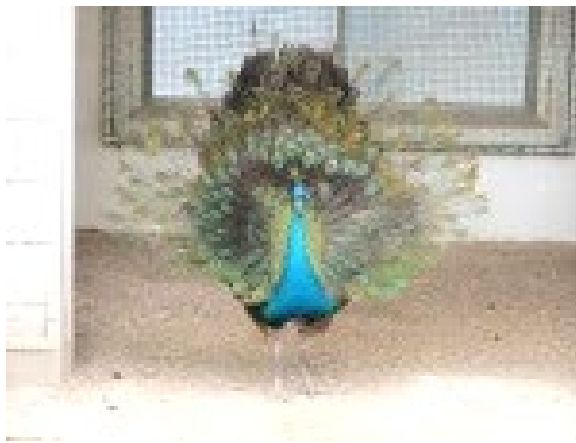

--

測定の際の動物の様子(体温も測定できたらそれも記入)

--

動物の種類と個体識別番号(名前):

1分間の脈拍(3~5回測定して平均を取ろう):気が付いたこと

心臓の鼓動を聞いて気が付いたこと

測定の際の動物の様子(体温も測定できたらそれも記入)

動物の種類と個体識別番号(名前):

1分間の脈拍(3~5回測定して平均を取ろう):気が付いたこと

心臓の鼓動を聞いて気が付いたこと

測定の際の動物の様子(体温も測定できたらそれも記入)

鳥類の観察

姫路市立動物園の特徴の1つは、鳥類を多数飼育していることです。
鳥類は恐竜から進化しました(~8千万年)。

鳥類の特徴(↓)・多様性を観察します。

お気に入りの観察項目を見つけて、鳥の種類でどう違うか調べてください。

①視覚が発達：素早い焦点調整ができ、多くの光の情報を取得でき、紫外線も認識できます(人間は紫外線を認識できません。)

* 眼球の作りが哺乳類とは違います(毛様体・網膜櫛・視細胞、水鳥の瞬膜など)

観察例

- ・目の大きさは？
- ・目の位置は？
- ・視野(片眼視野・両眼視野)はどの位ありそうでしょうか？
- ・動く時、眼球の位置は同じ場所にありますか？

.....

②歯の無いくちばしを持ちます(2/17の水族館で観察した亀も同じでしたね！)。

* 餌を食べるのに主に使われます。音の反響・繁殖に利用している鳥もいます。

観察例