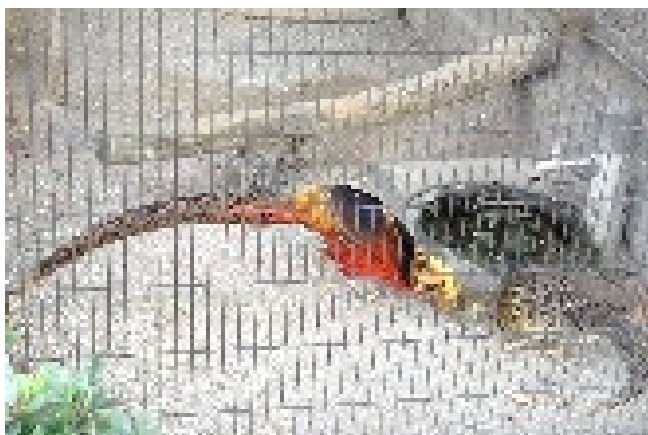

--

測定の際の動物の様子(体温も測定できたらそれも記入)

--

動物の種類と個体識別番号(名前):

1分間の脈拍(3~5回測定して平均を取ろう):気が付いたこと

心臓の鼓動を聞いて気が付いたこと

測定の際の動物の様子(体温も測定できたらそれも記入)

動物の種類と個体識別番号(名前):

1分間の脈拍(3~5回測定して平均を取ろう):気が付いたこと

心臓の鼓動を聞いて気が付いたこと

測定の際の動物の様子(体温も測定できたらそれも記入)

鳥類の観察

姫路市立動物園の特徴の1つは、鳥類を多数飼育していることです。
鳥類は恐竜から進化しました(~8千万年)。

鳥類の特徴(↓)・多様性を観察します。

お気に入りの観察項目を見つけて、鳥の種類でどう違うか調べてください。

①視覚が発達：素早い焦点調整ができ、多くの光の情報を取得でき、紫外線も認識できます(人間は紫外線を認識できません。)